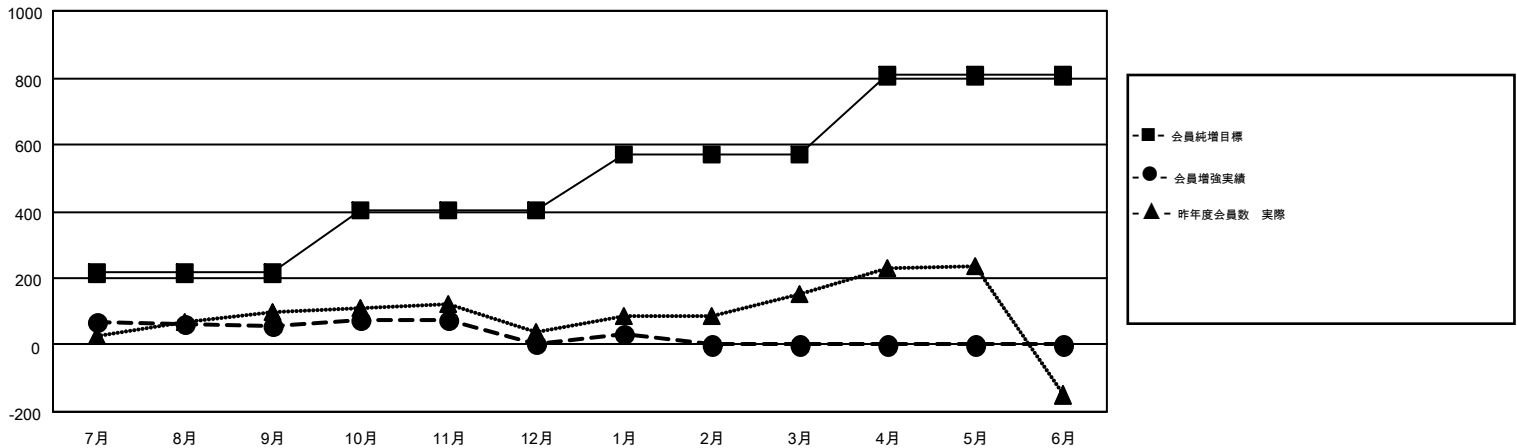

GMT MONTHLY MEMBERSHIP PROGRESS REPORT

Results as of: 1/31/2019

Multiple District 332

LOCATION: JAPAN

GMT: MASAYOSHI MARUYAMA, YASUHISA NAKAMURA

GMT会則地域 5

クラブ				名			
結果: 2018-2019				結果: 2018-2019			
四半期	新クラブ目標	新クラブ	解散クラブ	四半期	会員純増目標	会員増強実績	退会者(転籍を含む)実際
7月/8月/9月	0	0	1	7月/8月/9月	215	262	193
10月/11月/12月	1	0	0	10月/11月/12月	190	138	179
1月/2月/3月	1	1	0	1月/2月/3月	165	89	57
4月/5月/6月	5	0	0	4月/5月/6月	236	0	0

新クラブ目標及び実績累計

会員目標及び実績累計

解散クラブ: 1	206 CLUBS OF 346 一名以上の新会員を登録	男女別	
		男性	8,906 (73.45%)
		女性	3,219 (26.55%)
退会者		世帯主/家族会員合計	5,349
物故会員 58	会員累計データを見るには、ここをクリック	国際会費半額の家族会員	2,916
クラブ解散 4			
その他 367			
合計 429			