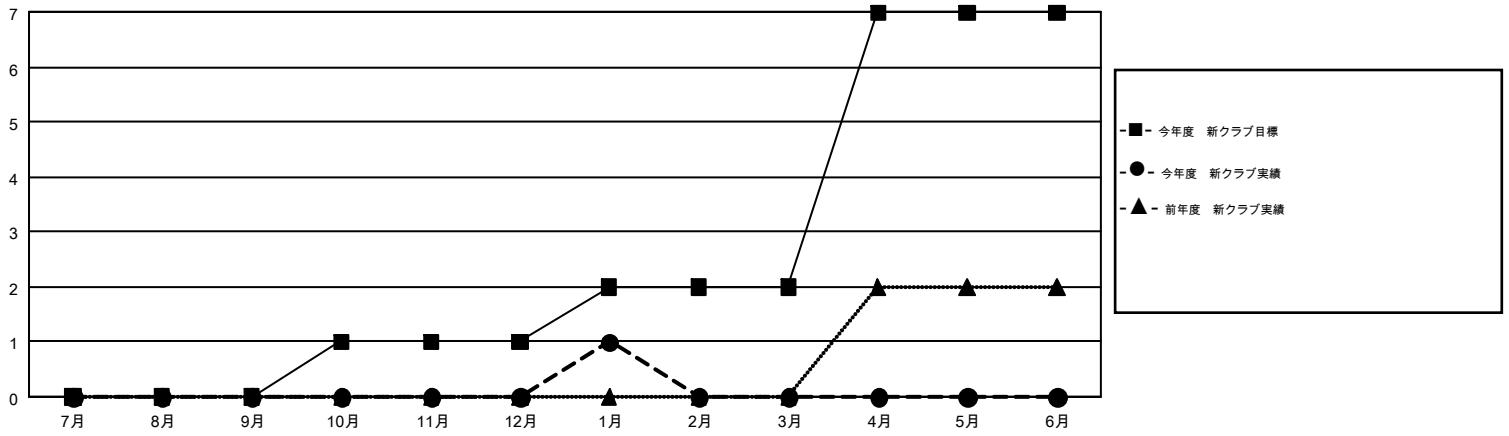

GMT MONTHLY MEMBERSHIP PROGRESS REPORT

Results as of: 1/31/2019

Multiple District 332

LOCATION: JAPAN

GMT: MASAYOSHI MARUYAMA, YASUHISA NAKAMURA

GMT会則地域 5

クラブ				名			
結果: 2018-2019				結果: 2018-2019			
四半期	新クラブ目標	新クラブ	解散クラブ	四半期	会員純増目標	会員増強実績	退会者(転籍を含む)実際
7月/8月/9月	0	0	1	7月/8月/9月	215	262	193
10月/11月/12月	1	0	0	10月/11月/12月	190	138	179
1月/2月/3月	1	1	0	1月/2月/3月	165	89	57
4月/5月/6月	5	0	0	4月/5月/6月	236	0	0

新クラブ目標及び実績累計

会員目標及び実績累計

解散クラブ: 1	206 CLUBS OF 346 一名以上の新会員を登録	男女別	
		男性	8,906 (73.45%)
		女性	3,219 (26.55%)
退会者		世帯主/家族会員合計	5,349
物故会員 58	会員累計データを見るには、ここをクリック	国際会費半額の家族会員	2,916
クラブ解散 4			
その他 367			
合計 429			